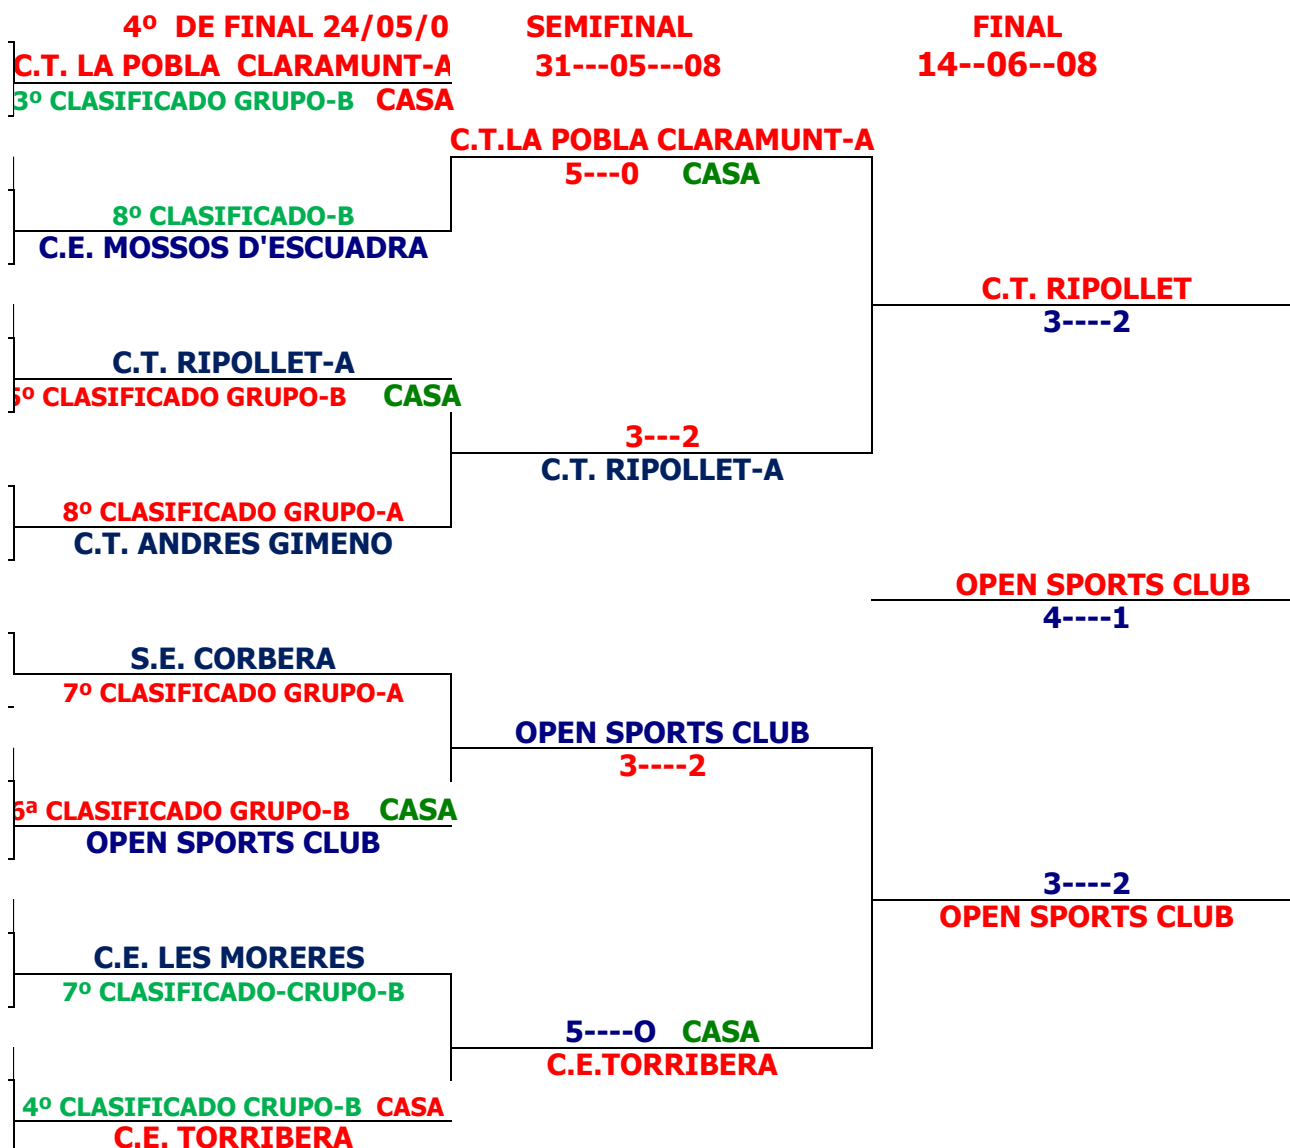

**VII Lliga CATALANA DE TENNIS
XIII Lliga BAIX LLOBREGAT I BARCELONES
CATEGORIA +18 GRUPO-B**

Jutge Arbitre
CARLOS PUNZANO

www.lligacatalanaibaixllobregat.com

CLASSIFICACIÓ
VII LLIGA CATALANA - XIII LLIGA BAIX LLOBREGAT
CATEGORIA +18 1ª DIVISIÓ GRUPO -2

LLOC	EQUIPS	P/J	P/G	P/P	PUNT	DIF
1	C.E.UNIVERSITARI	14	13	1	40	+32
2	ACCURA SANT BOI	14	9	5	32	+28
3	C.T.LAPOBLA DE CLARAMUNT	14	9	5	32	+14
4	C.E.TORRIBERA	14	9	5	32	+04
5	C.T.RIPOLLET	14	8	6	30	+16
6	OPEN SPORTS CLUB	14	5	9	24	-16
7	C.E.LES MORERES	14	3	11	20	-20
8	C.E.MOSSOS D'ESCUADRA	14	0	14	14	-52