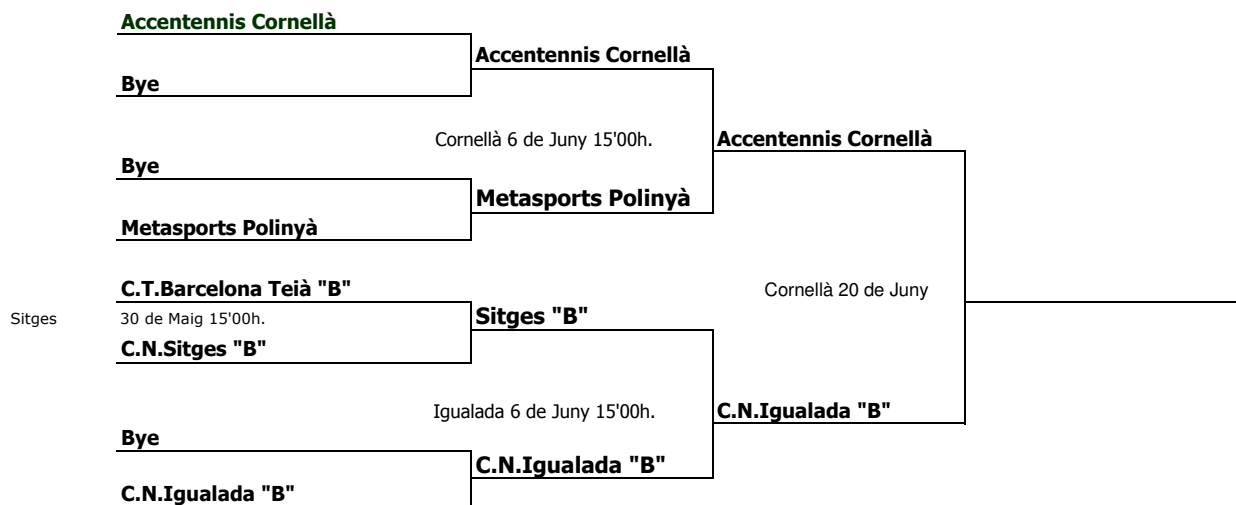

FASE CONSOLACIÓ - CAMPIONAT - 2ª CATEGORIA masculí

CALENDARI II L·LIGA CATALANA DE PÀDEL CATEGORIA +18 MASCULÍ "B2"

Posició	Equip	P/J	P/G	P/P	Punts	Dif.
1	David Lloyd Turó	12	11	1	34	+30
2	C.T.Manresa "B"	12	9	3	30	+8
3	La Genera	12	6	6	25	+7
4	C.N.Martorell	12	5	7	23	+5
5	C.P.Igualada "B"	12	2	10	16	-12
6	Metasports Polinyà	12	3	9	12	-5
7	C.T.Bcn-Teià "B"	12	0	12	12	-24