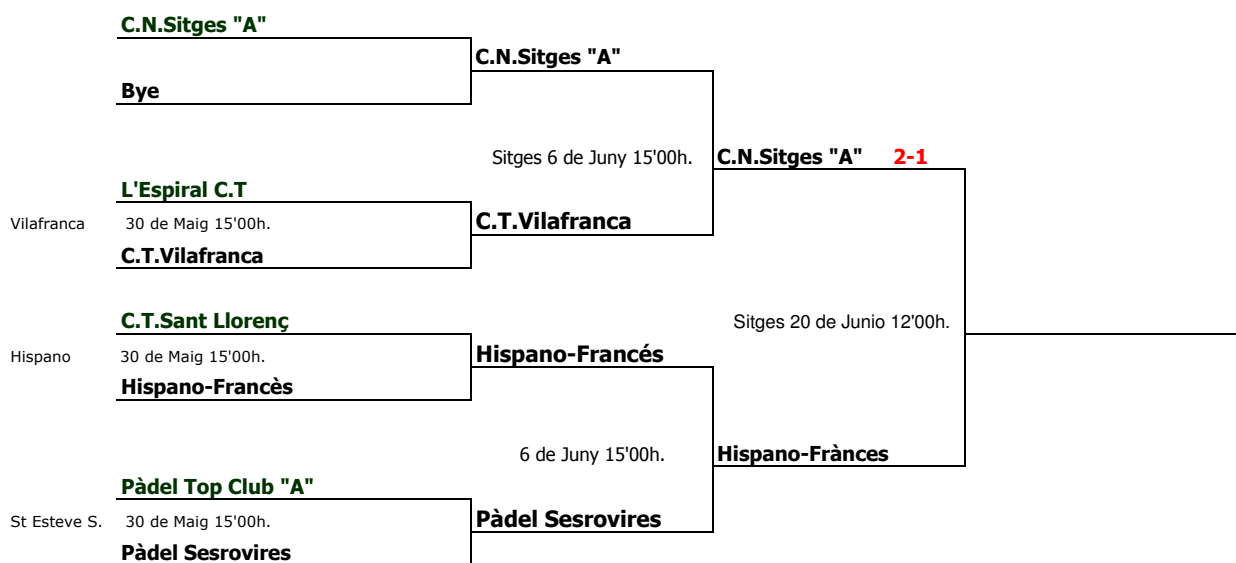

FASE CONSOLACIÓ - CAMPIONAT - 1ª CATEGORIA masculí