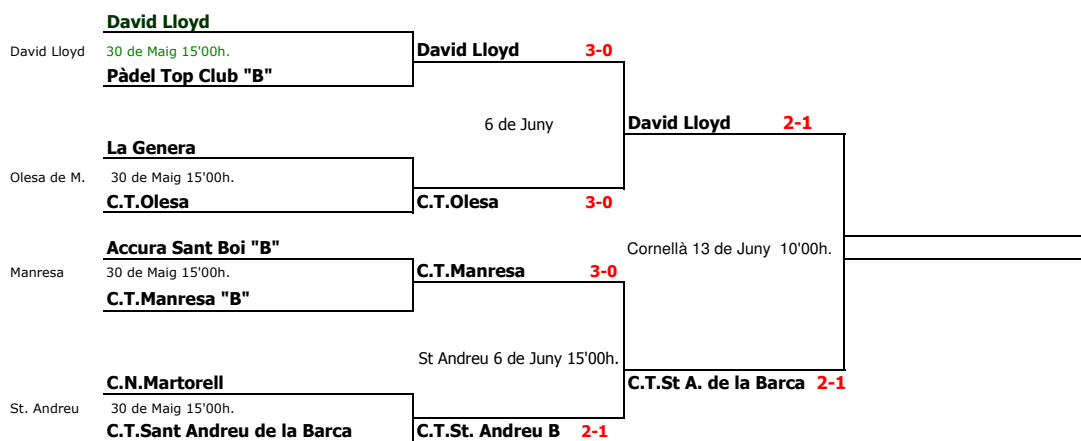

CAMPIONAT PÀDEL Lliga Catalana '2009

FASE FINAL - CAMPIONAT - 2ª CATEGORIA masculí