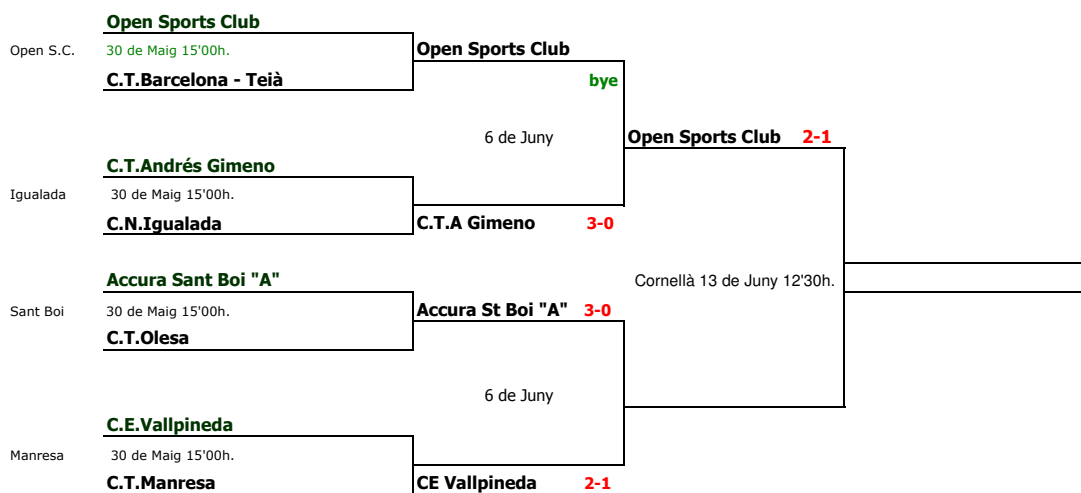

FASE FINAL - CAMPIONAT - 1ª CATEGORIA masculí