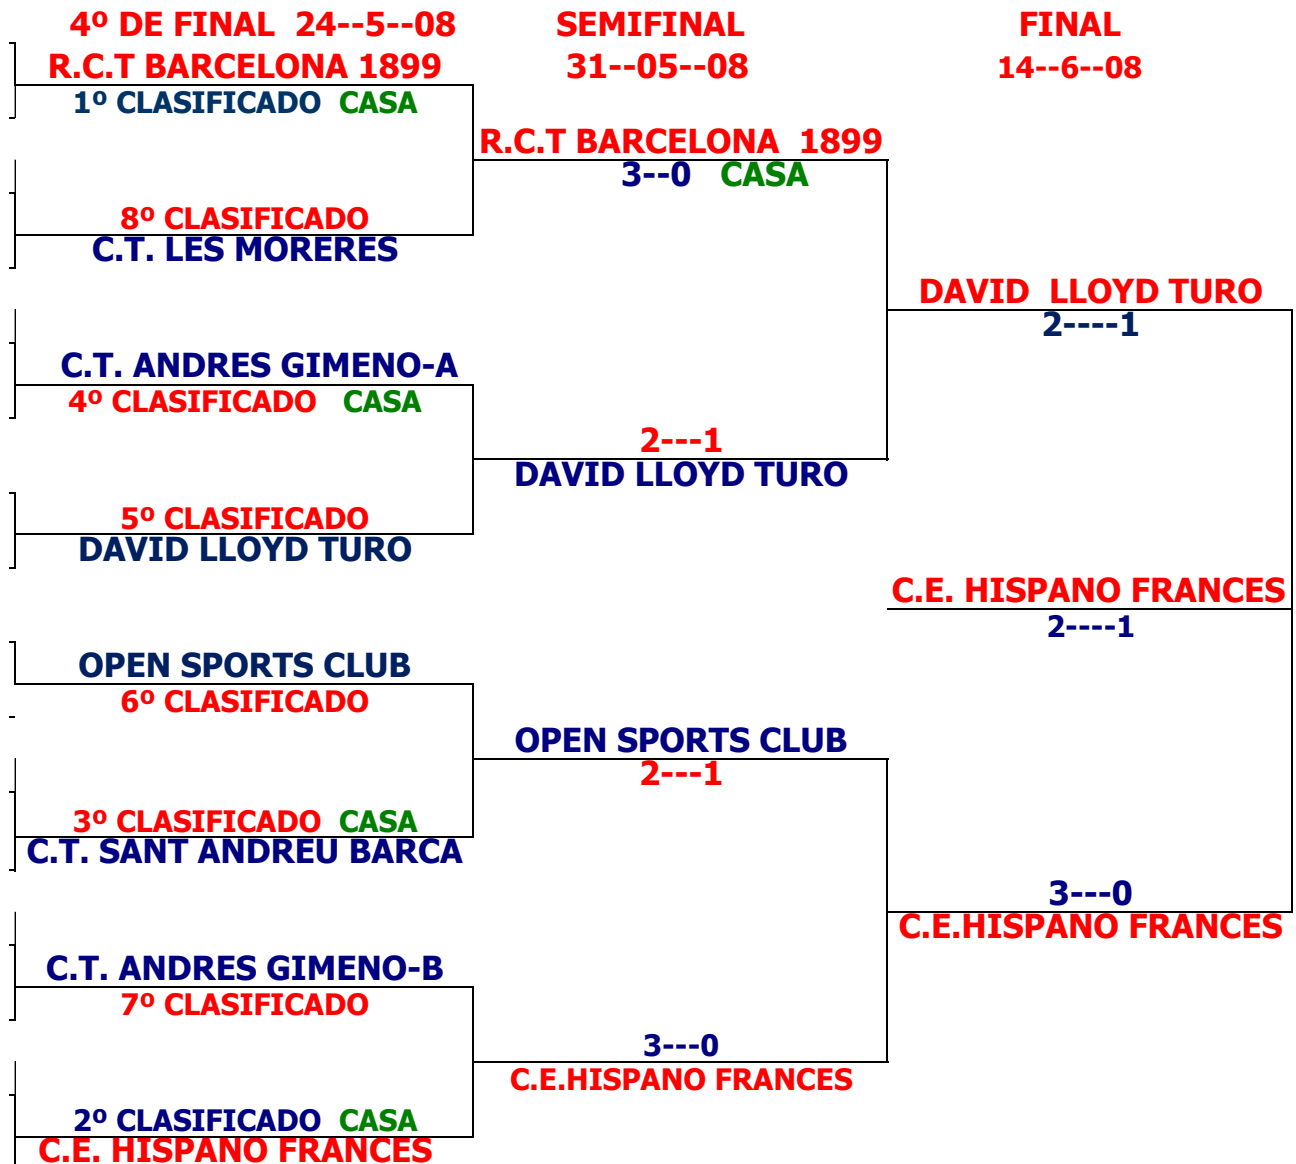

FEDERACIÓ
CATALANA
DE TENNIS

Ajuntament
Sant Andreu de la Barca

**VII Lliga Catalana de Tennis
XIII Lliga Baix Llobregat i Barcelonès
Categoria +25 Femenino**

Jutge Arbitre

CARLOS PUNZANO

www.lligacatalanaibaixllobregat.com