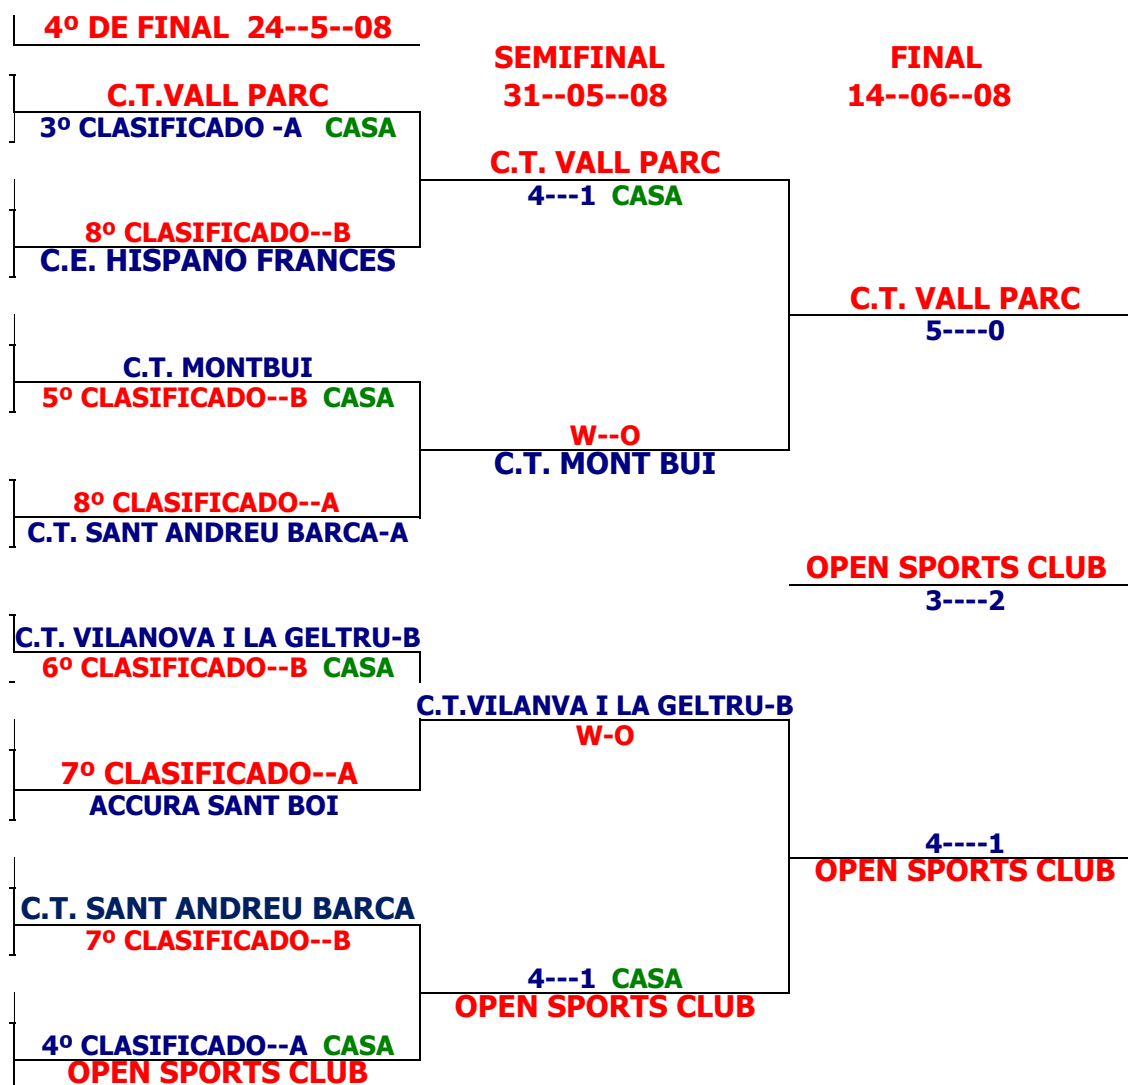

FEDERACIÓ
CATALANA
DE TENNIS

Ajuntament
Sant Andreu de la Barca

VII Lliga CATALANA DE TENNIS
XIII Lliga BAIX LLOBREGAT I BARCELONES
CATEGORIA +40 1ª DIVISION GRUPO-B

Jutge Arbitre
CARLOS PUNZANO

www.lligacatalanaibaixllobregat.com

CLASSIFICACIÓ
VII LLIGA CATALANA -XIII LLIGA BAIX LLOBREGAT
CATEGORIA +40 1ª DIVISION GRUPO -2

LLOC	EQUIPS	P/J	P/G	P/P	PUNT	DIF
1	C.T L'HOSPITALET	14	12	2	38	+39
2	C.T.RIPOLLET	14	12	2	38	+11
3	C.T VALL PARC	14	11	3	36	+33
4	OPE SPORTS CLUB	14	8	6	30	+07
5	C.T.MONTBUI	14	6	8	26	-12
6	C.T VILANOVA I LA GELTRÚ-B	14	3	11	20	-33
7	C.T SANT ANDREU BARCA-B	14	2	12	18	-39
8	C.E.HISPANO FRANCES-B	14	2	12	18	-24

6ª JORNADA 1ª VUELTA 26/01/08 Y 13ª JORNADA 2ª VUELTA 26/04/08

C.T.VALL PARC	5	0	C.T.MONTBUI	3	2
C.E.HISPANO FRANCES-B	2	3	C.T. RIPOLLET	0	5
C.T.VILANOVA GELTRU-B	1	4	OPEN SPORTS CLUB	1	4
C.T.SANT ANDREU BARCA-B	0	5	C.T.L' HOSPITALET	1	4

7ª JORNADA 1ª VUELTA 02/02/08 Y 14ª JORNADA 2ª VUELTA 17/05/08

C.T. RIPOLLET	5	0	OPEN SPORTS CLUB	3	2
C.T.MONTBUI	3	2	C.E.HISPANO FRANCES-B	2	3
C.T.L' HOSPITALET	3	2	C.T.VALL PARC	3	2
C.T.SANT ANDREU BARCA-B	2	3	C.T.VILANOVA GELTRU-B	1	1