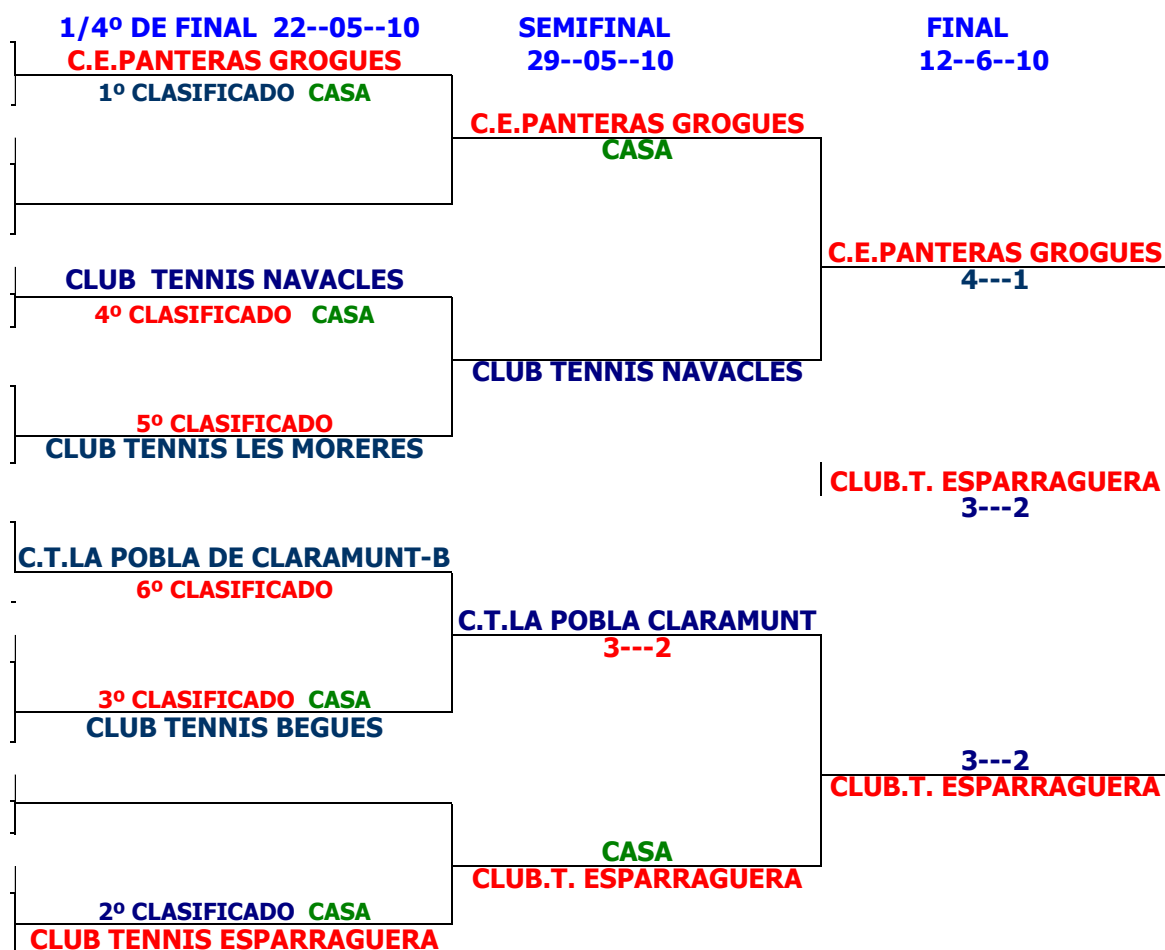

Lliga BaixLlobregat

IX LLIGA CATALANA DE TENNIS
XV LLIGA BAIX LLOBREGAT I BARCELONES
PRIMERA COPA 2010 CATEGORIA +18 2ª DIVISION

Jutge Arbitre

CARLOS PUNZANO

www.ligacatalanaibaixllobregat.com