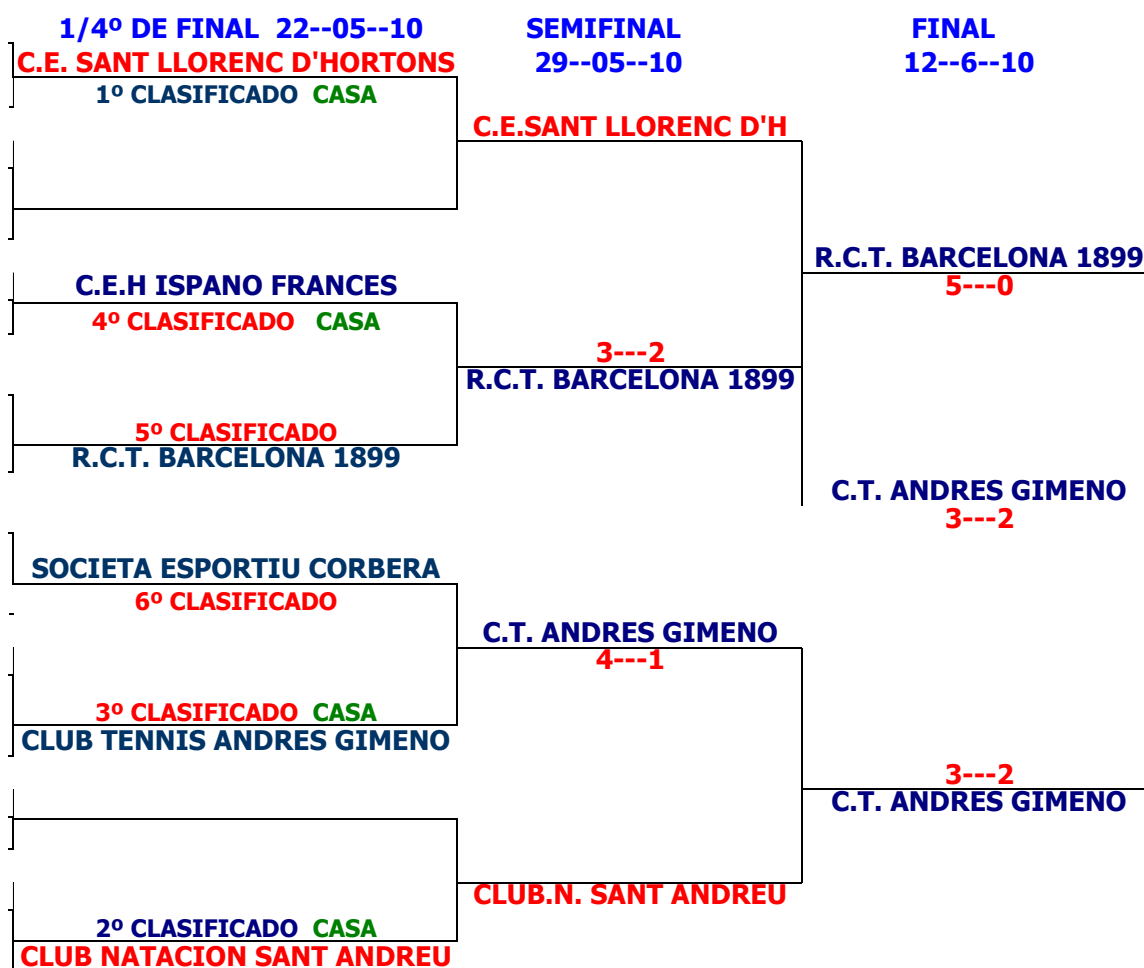

Lliga BaixLlobregat

IX LLIGA CATALANA DE TENNIS
XV LLIGA BAIX LLOBREGAT I BARCELONES
PRIMERA COPA 2010 CATEGORIA +18-A

Jutge Arbitre
CARLOS PUNZANO
www.lligacatalanaibaixllobregat.com