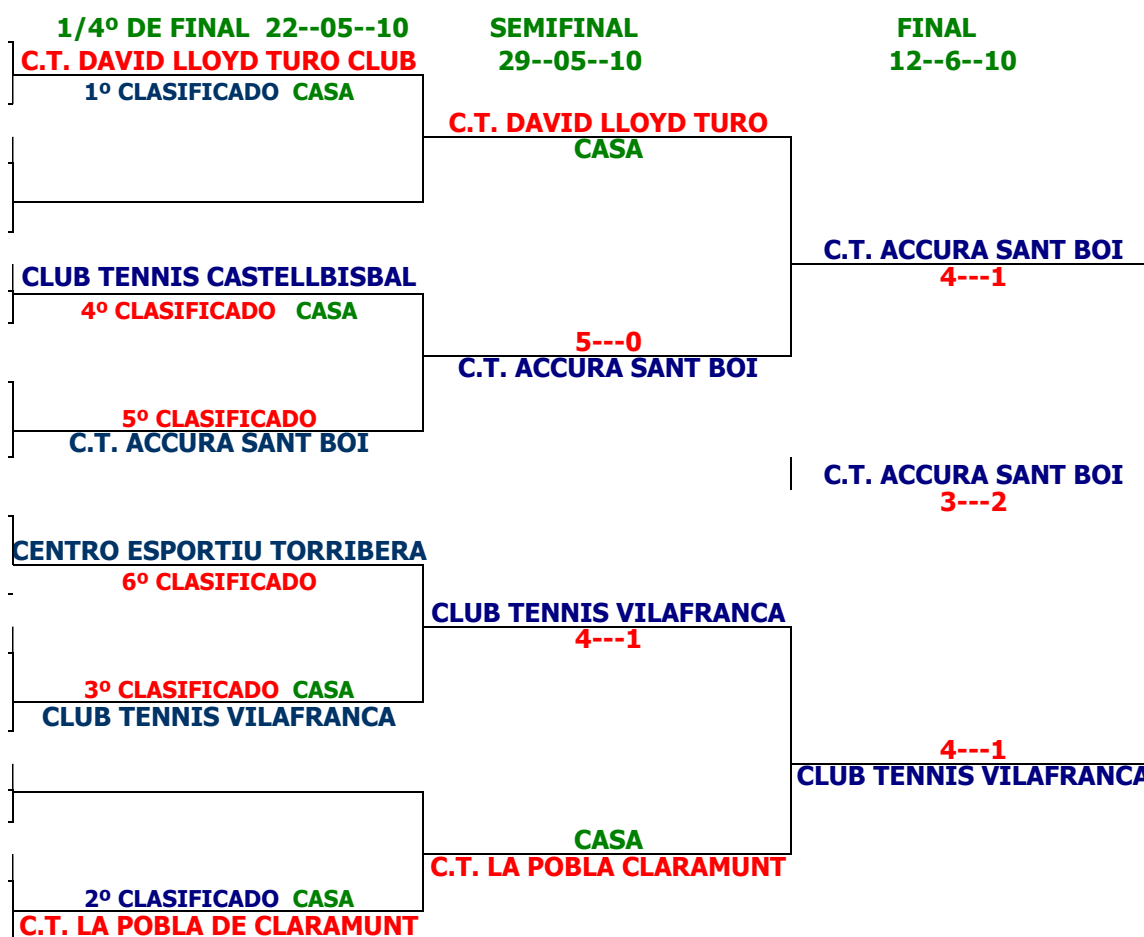

Lliga BaixLlobregat

**IX LLIGA CATALANA DE TENNIS  
XV LLIGA BAIX LLOBREGAT I BARCELONES  
PRIMERA COPA 2010 CATEGORIA +18-B**

Jutge Arbitre

**CARLOS PUNZANO**

[www.lligacatalanabaixllobregat.com](http://www.lligacatalanabaixllobregat.com)