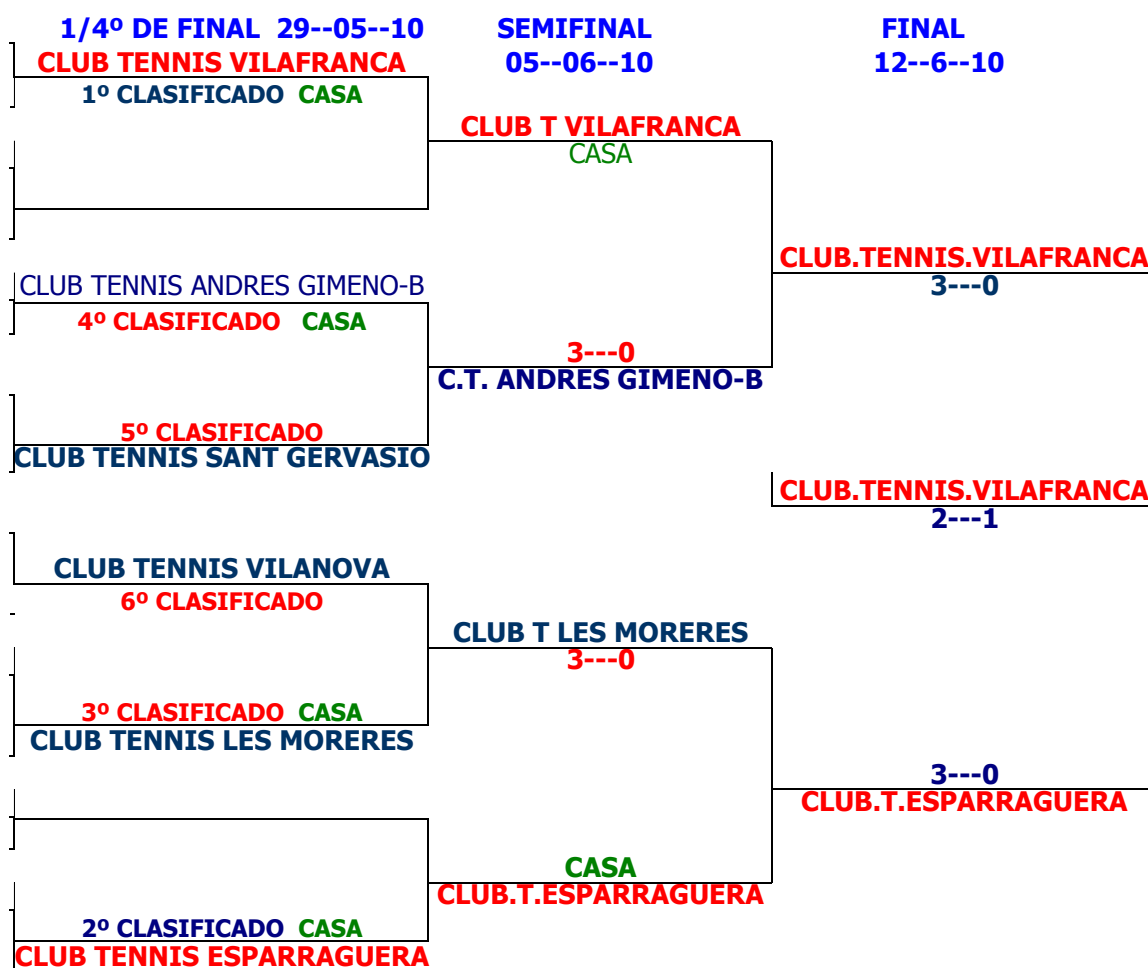

IX Lliga Catalana de Tennis
XV Lliga Baix Llobregat i Barcelonès
Primera Copa 2010 Categoria +25 Femenino-B

Jutge Arbitre
CARLOS PUNZANO
www.lldacatalanaibaixllobregat.com