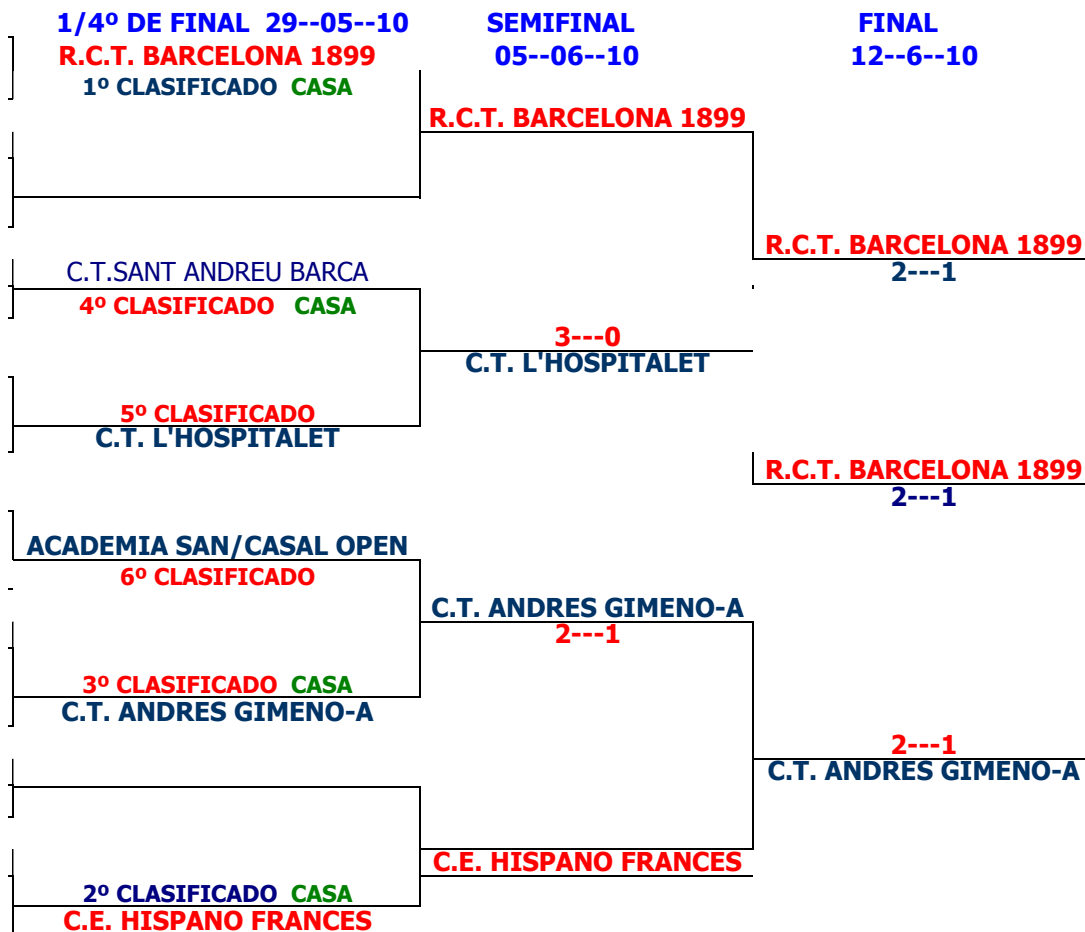

**IX LLIGA CATALANA DE TENNIS
XV LLIGA BAIX LLOBREGAT I BARCELONES
PRIMERA COPA 2010 CATEGORIA +25 FEMENINO-A**

Jutge Arbitre
CARLOS PUNZANO
www.lligaataranabaixllobregat.com