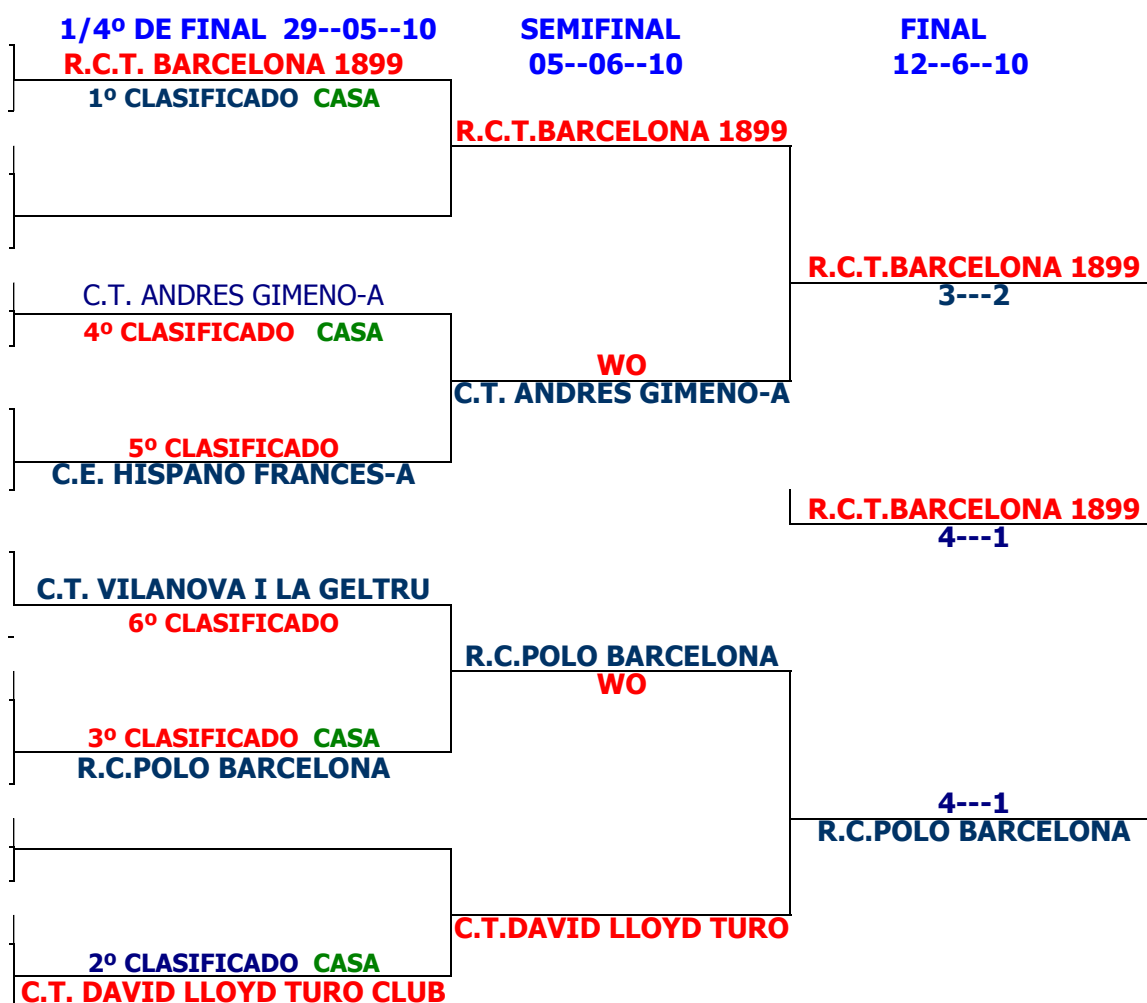

**IX LLIGA CATALANA DE TENNIS
XV LLIGA BAIX LLOBREGAT I BARCELONES
PRIMERA COPA 2010 CATEGORIA +40-A**

Jutge Arbitre

CARLOS PUNZANO

www.lligacatalanabaixllobregat.com