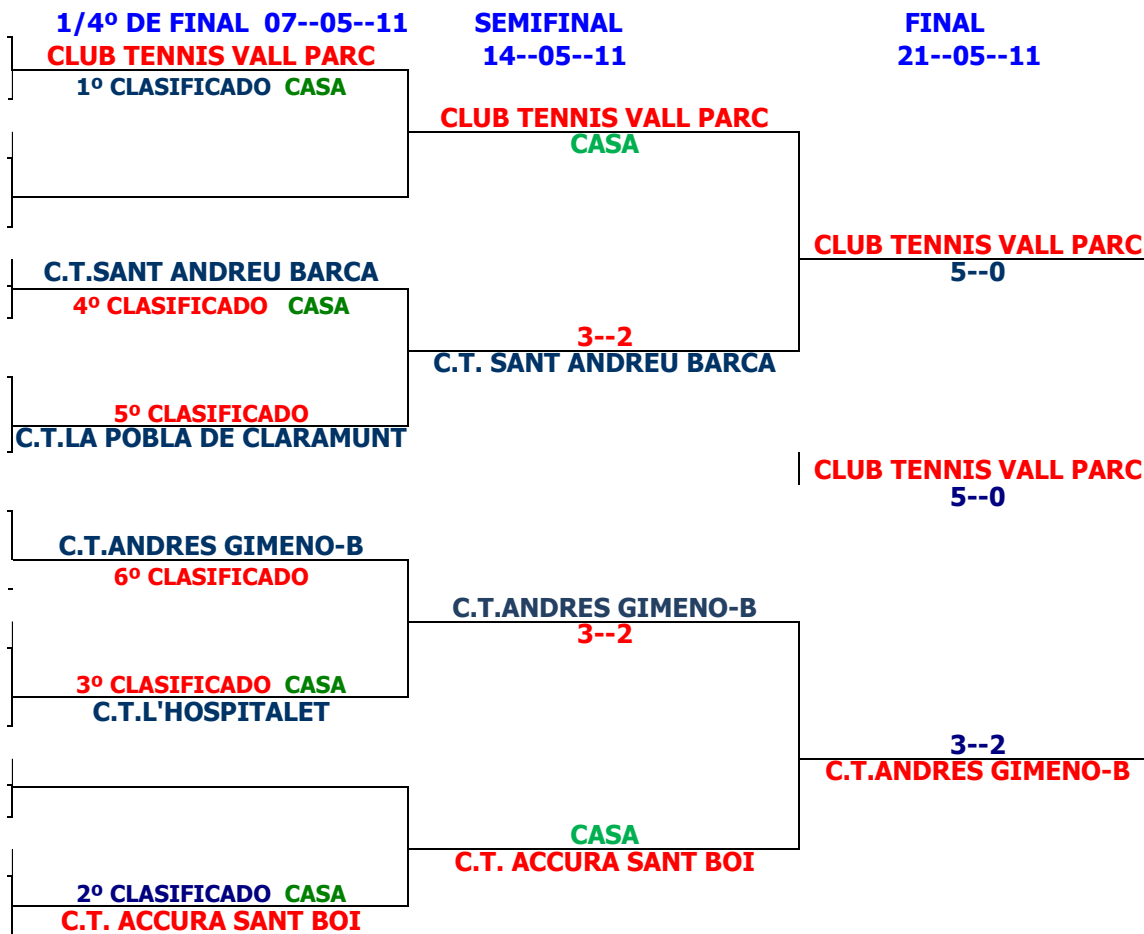

Lliga BaixLlobregat

X Lliga Catalana de Tennis
XVI Lliga Baix Llobregat i Barcelones
Categoria + 40-B

Jutge Arbitre

CARLOS PUNZANO

www.ligacatalanabaixllobregat.com