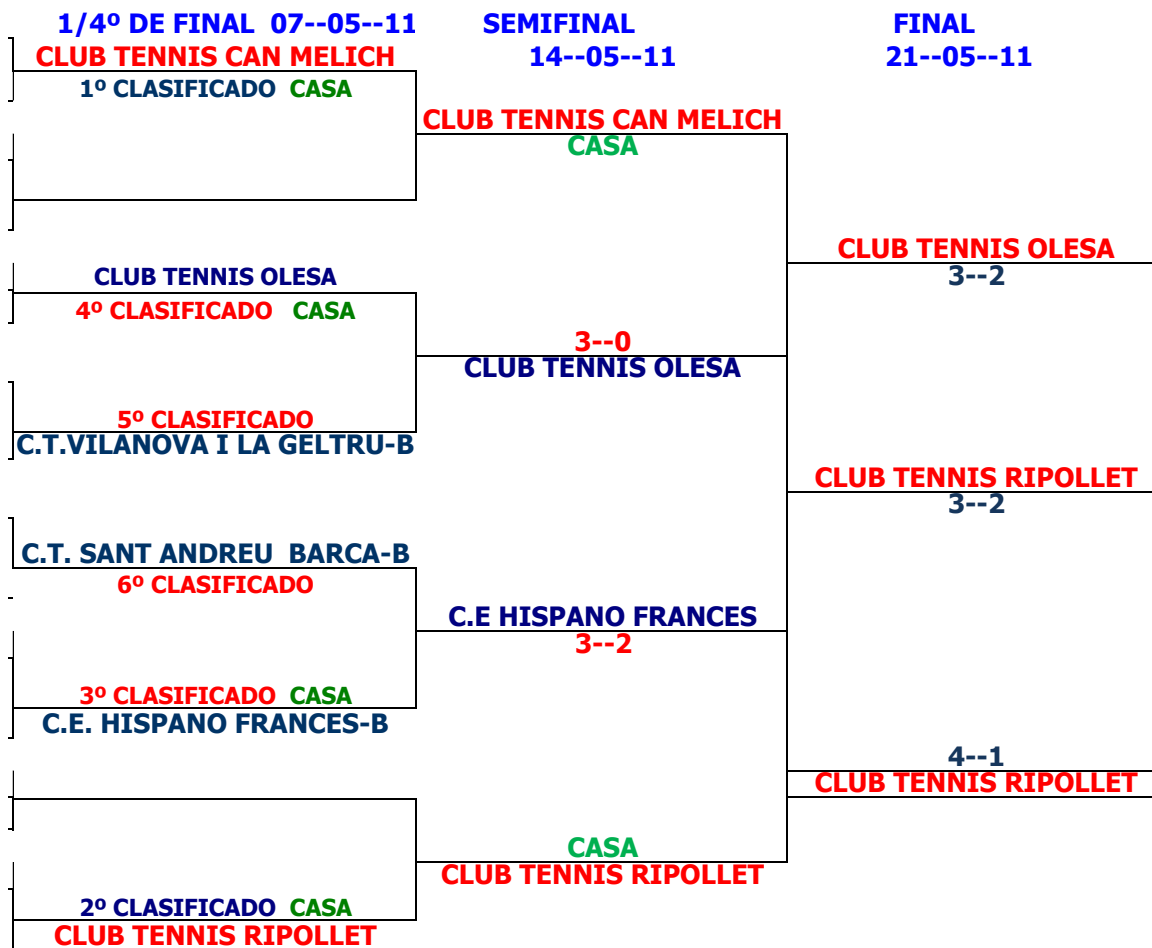

Lliga BaixLlobregat

X L·LIGA CATALANA DE TENNIS
XVI L·LIGA BAIX LLOBREGAT I BARCELONES
CATEGORIA + 40 2ª DIVISION

Jutge Arbitre
CARLOS PUNZANO
www.lligacatalanabaixllobregat.com