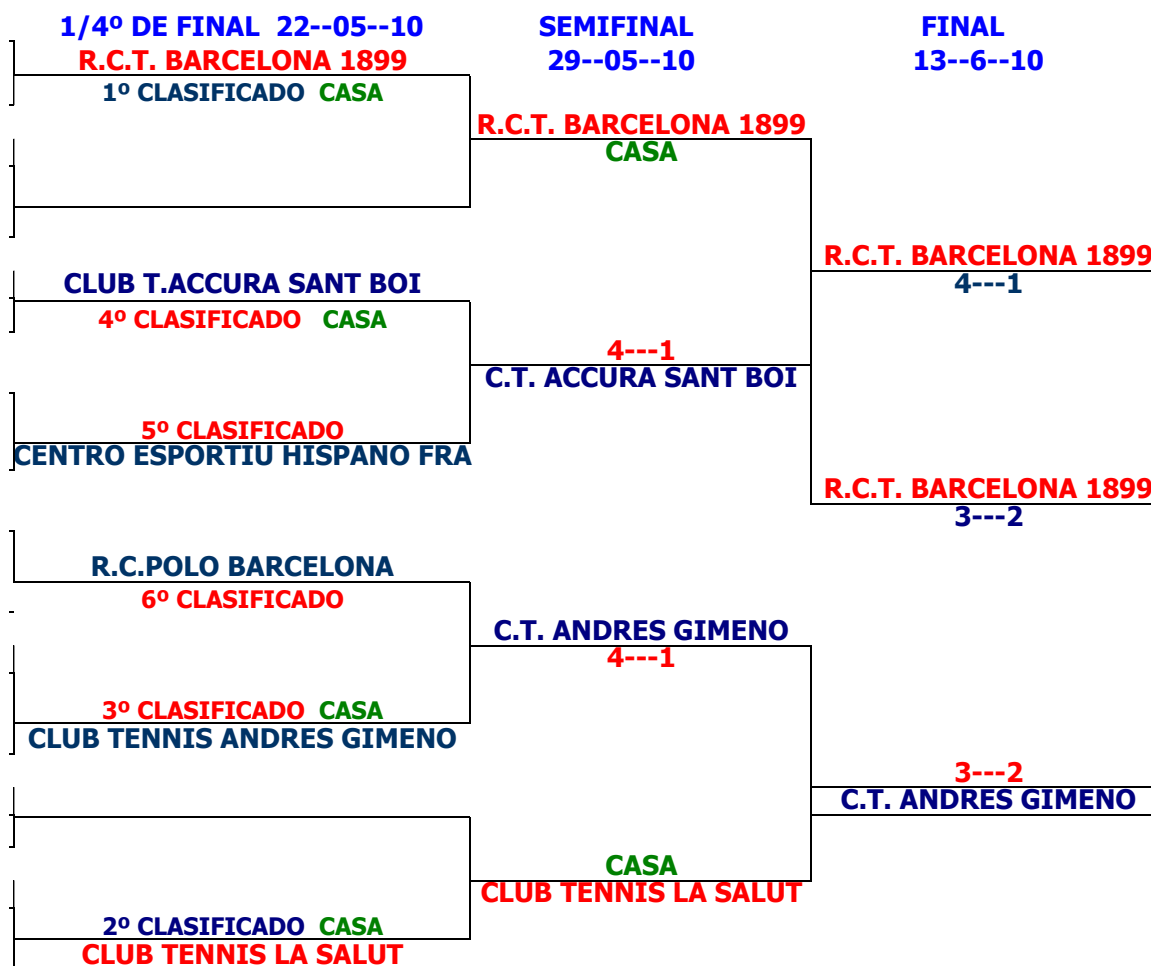

Lliga BaixLlobregat

IX Lliga CATALANA DE TENNIS
XV Lliga BAIX LLOBREGAT I BARCELONES
PRIMERA COPA 2010 CATEGORIA +50

Jutge Arbitre
CARLOS PUNZANO
www.lligacatalanabaixllobregat.com