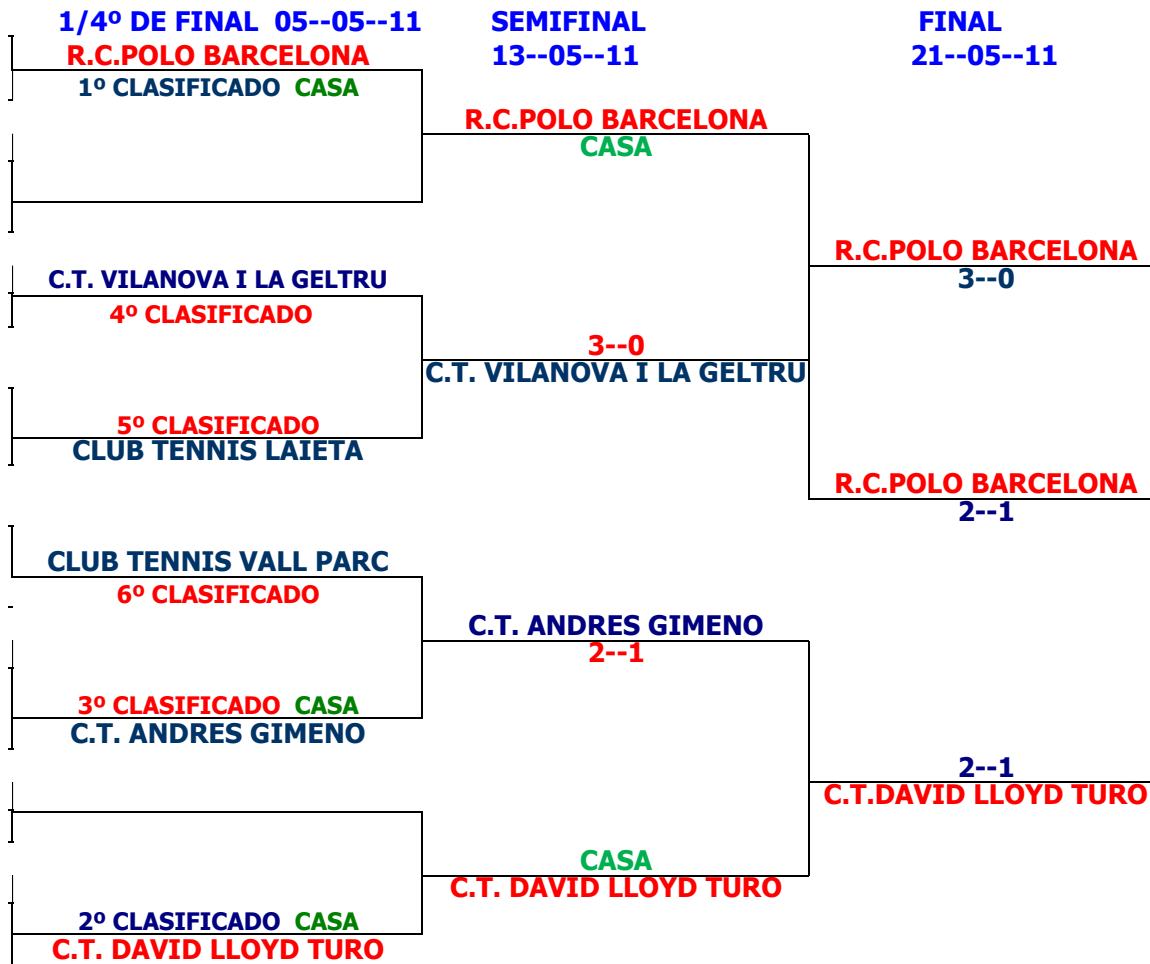

Lliga BaixLlobregat

X LLIGA CATALANA DE TENNIS
XVI LLIGA BAIX LLOBREGAT I BARCELONES
CATEGORIA +65

Jutge Arbitre

CARLOS PUNZANO

www.lldgacatalanaibaixllobregat.com