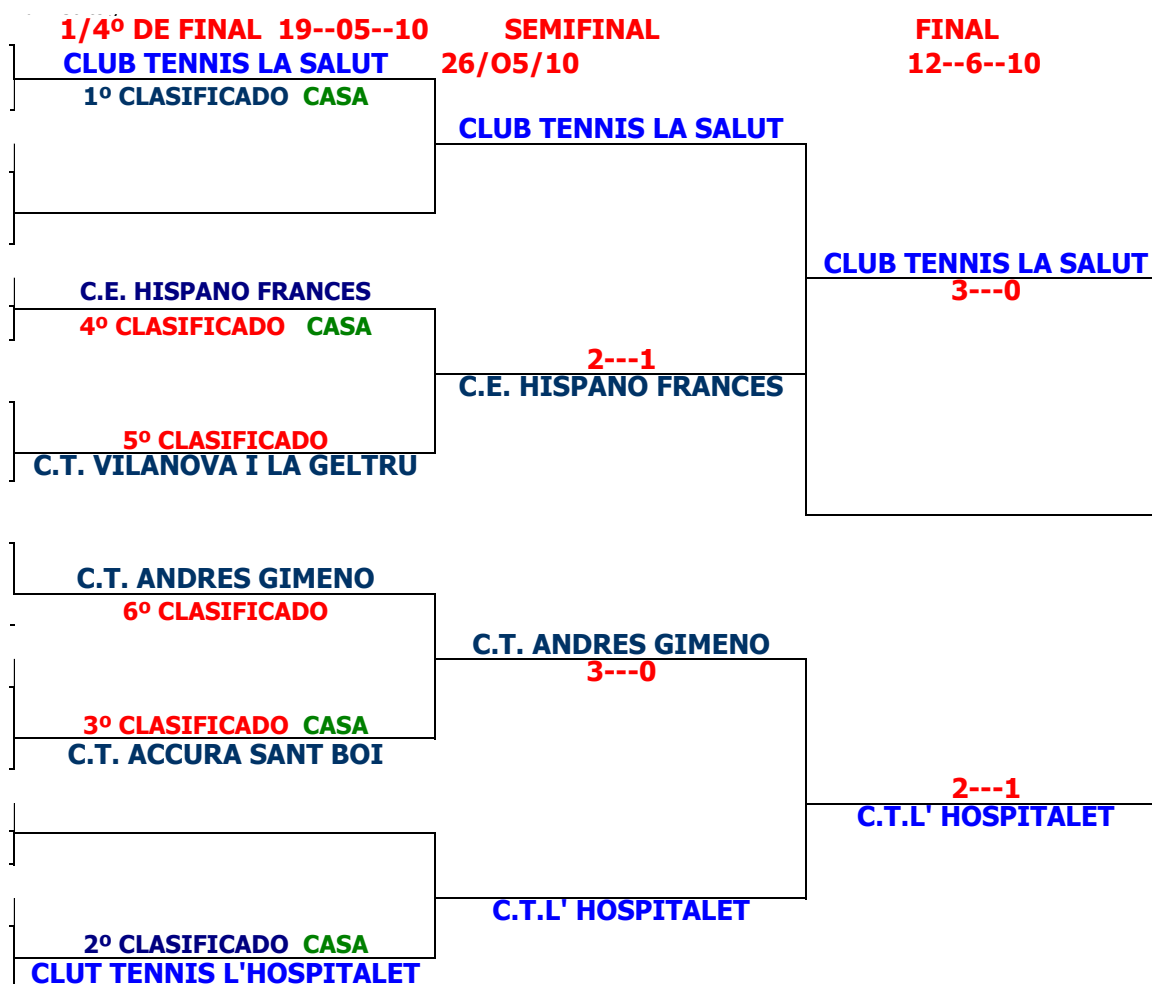

Lliga BaixLlobregat

**IX LLIGA CATALANA DE TENNIS
XV LLIGA BAIX LLOBREGAT I BARCELONES
PRIMERA COPA 2010 CATEGORIA +60**

Jutge Arbitre
CARLOS PUNZANO

www.lligacatalanaibaixllobregat.com