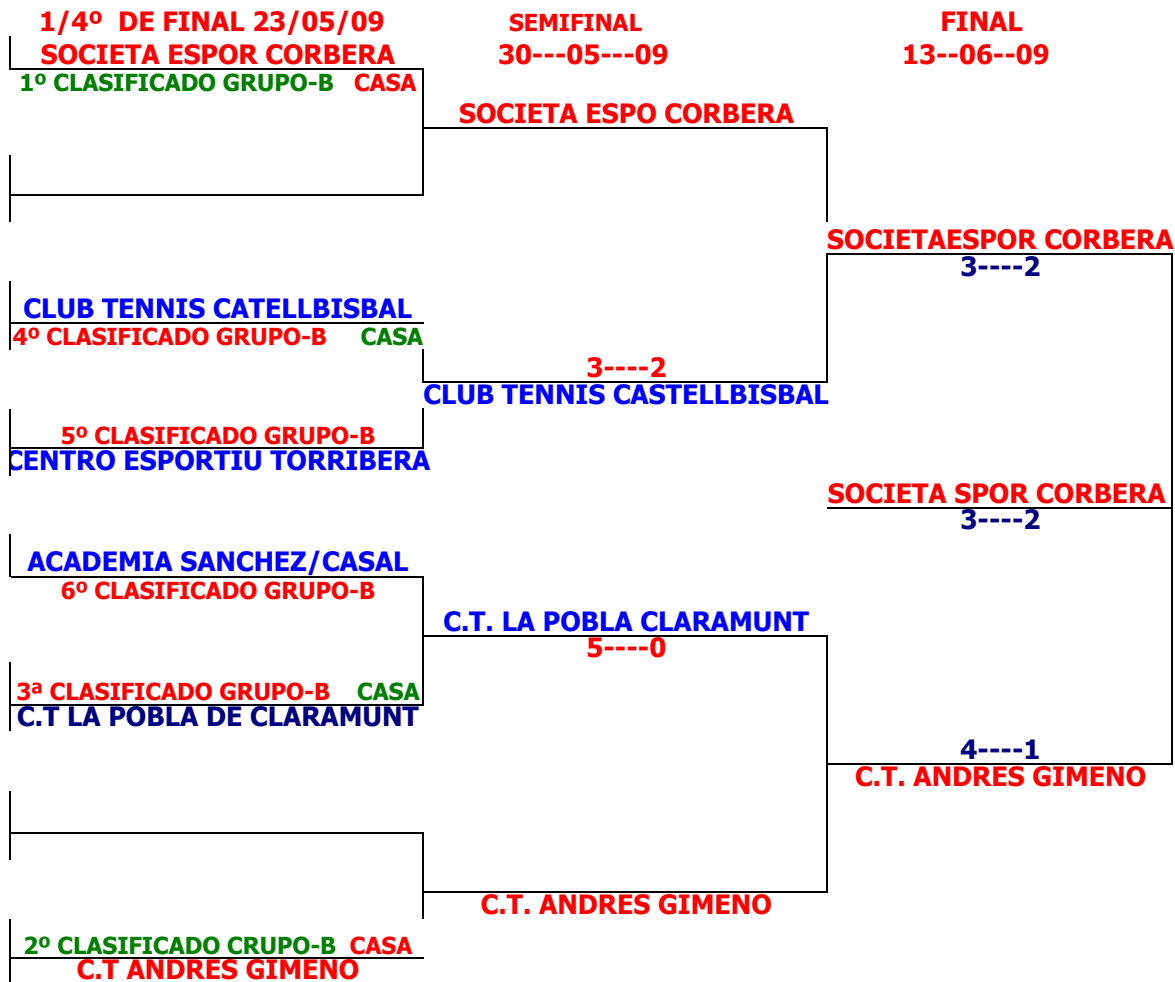

**VII LLIGA CATALANA DE TENNIS
XIII LLIGA BAIX LLOBREGAT I BARCELONES
CATEGORIA +18 GRUPO-B**

Jutge Arbitre
CARLOS PUNZANO

www.lligacatalanaibaixllobregat.com

CLASSIFICACIO
VIII LLIGA CATALANA - XIV LLIGA BAIX LLOBREGAT
CATEGORIA +18 1ª DIVISIÓ GRUPO -2

LLOC	EQUIPS	P/J	P/G	P/P	PUNT	DIF
1	SOCIETA ESPORTIVA CORBERA	14	11	3	36	+29
2	CLUB TENNIS ANDRES GIMENO	14	10	4	34	+22
3	C.T.LAPOBLA DE CLARAMUNT	14	8	6	30	+02
4	CLUB TENNIS CASTELLBISBAL	14	7	7	28	+02
5	CENTRO ESPORTIU TORRIBERA	14	7	7	28	+00
6	ACADEMIA SANCHEZ/CASAL OPEN	14	6	8	26	+00
7	CLUB TENNIS RIPOLLET	14	6	8	26	-09
8	CLUB TENNIS ESPARRAGUERA	14	1	13	16	-40