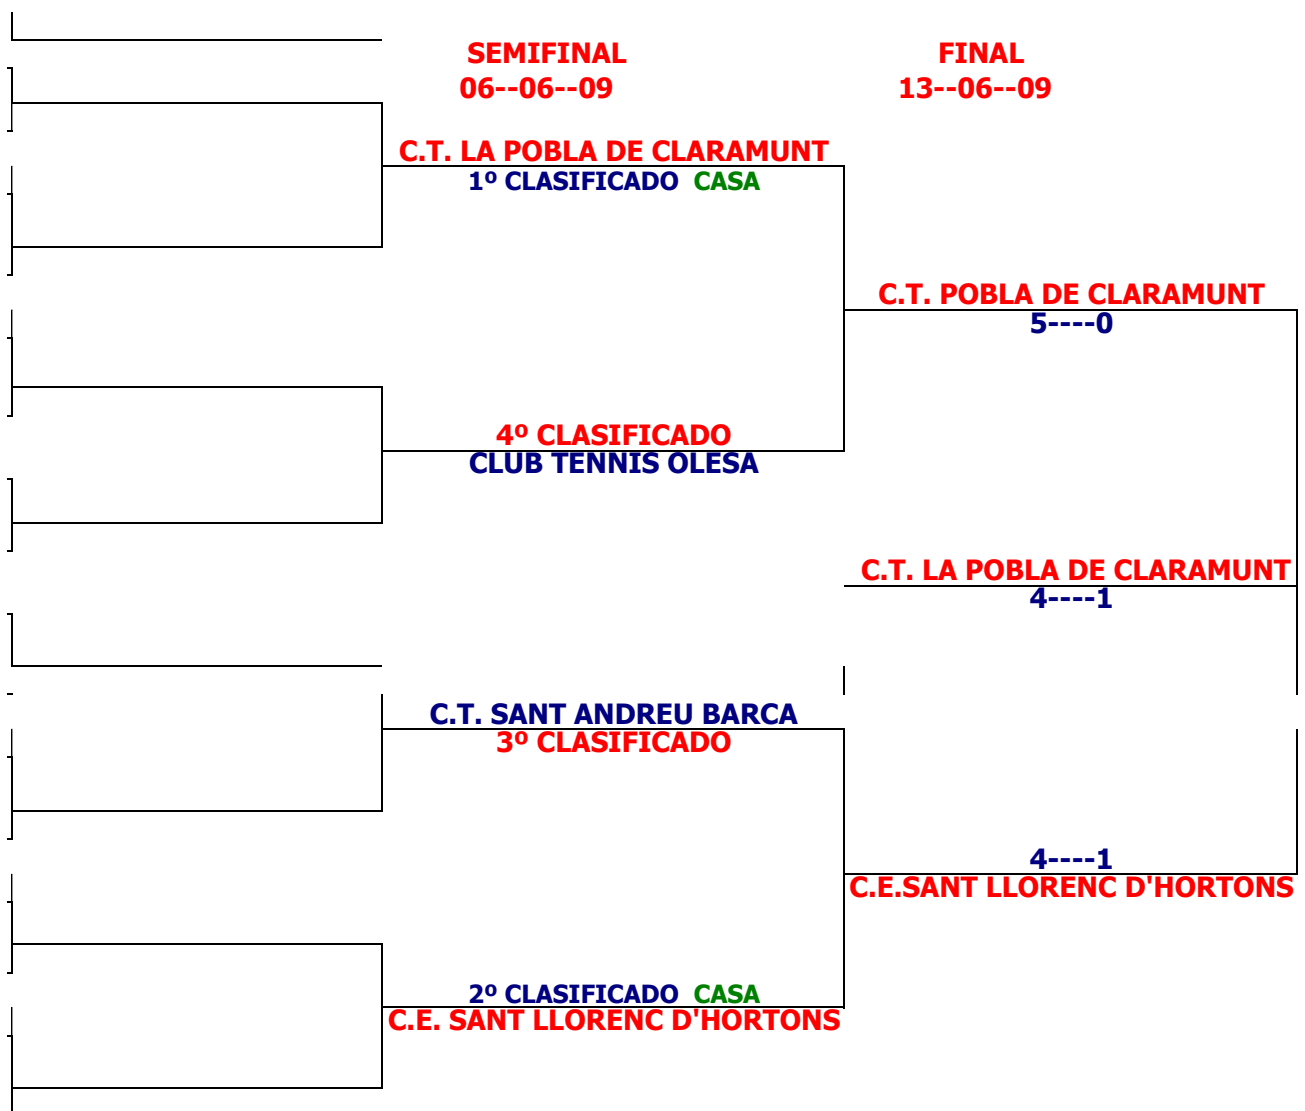

FEDERACIÓ
CATALANA
DE TENNIS

VIII LLIGA CATALANA DE TENNIS
XIV LLIGA BAIX LLOBREGAT I BARCELONES
CATEGORIA +40 2º DIVISION

Jutge Arbitre

CARLOS PUNZANO

www.lligacatalanaibaixllobregat.com

CLASSIFICACIO
VIII LLIGA CATALANA -XIV LLIGA BAIX LLOBREGAT
CATEGORIA +40 GRUPO -C

LLOC	EQUIPS	P/J	P/G	P/P	PUNT	DIF
1	C.T.LA POBLA DE CLARAMUNT	9	8	1	25	+31
2	C.T. SANT ANDREU DE LA BARCA	10	7	3	24	+11
3	C.E. SANT LLORENC D'HORTONS	9	7	2	23	+23
4	CLUB DE TENNIS OLESA	10	4	6	18	-08
5	CLUB DE TENNIS VALLIRANA	10	3	6	15	-11
6	CLUB TENNIS RIALENC .PIERA	10	0	10	10	00
7						
8						

4ª JORNADA 2º VUELTA 09/05/09

C.T.RIALENC PIERA	0	5	CLUB TENNIS VALLIRANA	0	5
C.T.SANT ANDREU BARCA	0	5	C.T.LA POBLA CLARAMUN	0	5
CLUB TENNIS OLESA	0	5	C.E. SANT LLORENC D'HOR	0	5

5ª JORNADA 2º VUELTA 23/05/09

C.E. SANT LLORENC D'HOR	5	0	C.T.RIALENC PIERA	5	0
C.T.LA POBLA CLARAMUN	4	1	CLUB TENNIS OLESA	3	2
CLUB TENNIS VALLIRANA	2	3	C.T.SANT ANDREU BARCA	5	0

2º JORNADA C.T. LA POBLA-- C.E SANT LLORENC-30/05

SEMIFINALES 06/ DE JUNIO Y FINAL 13/ DE JUNIO

1ºCONTRA 4ª Y 2ª CONTRA 3ª