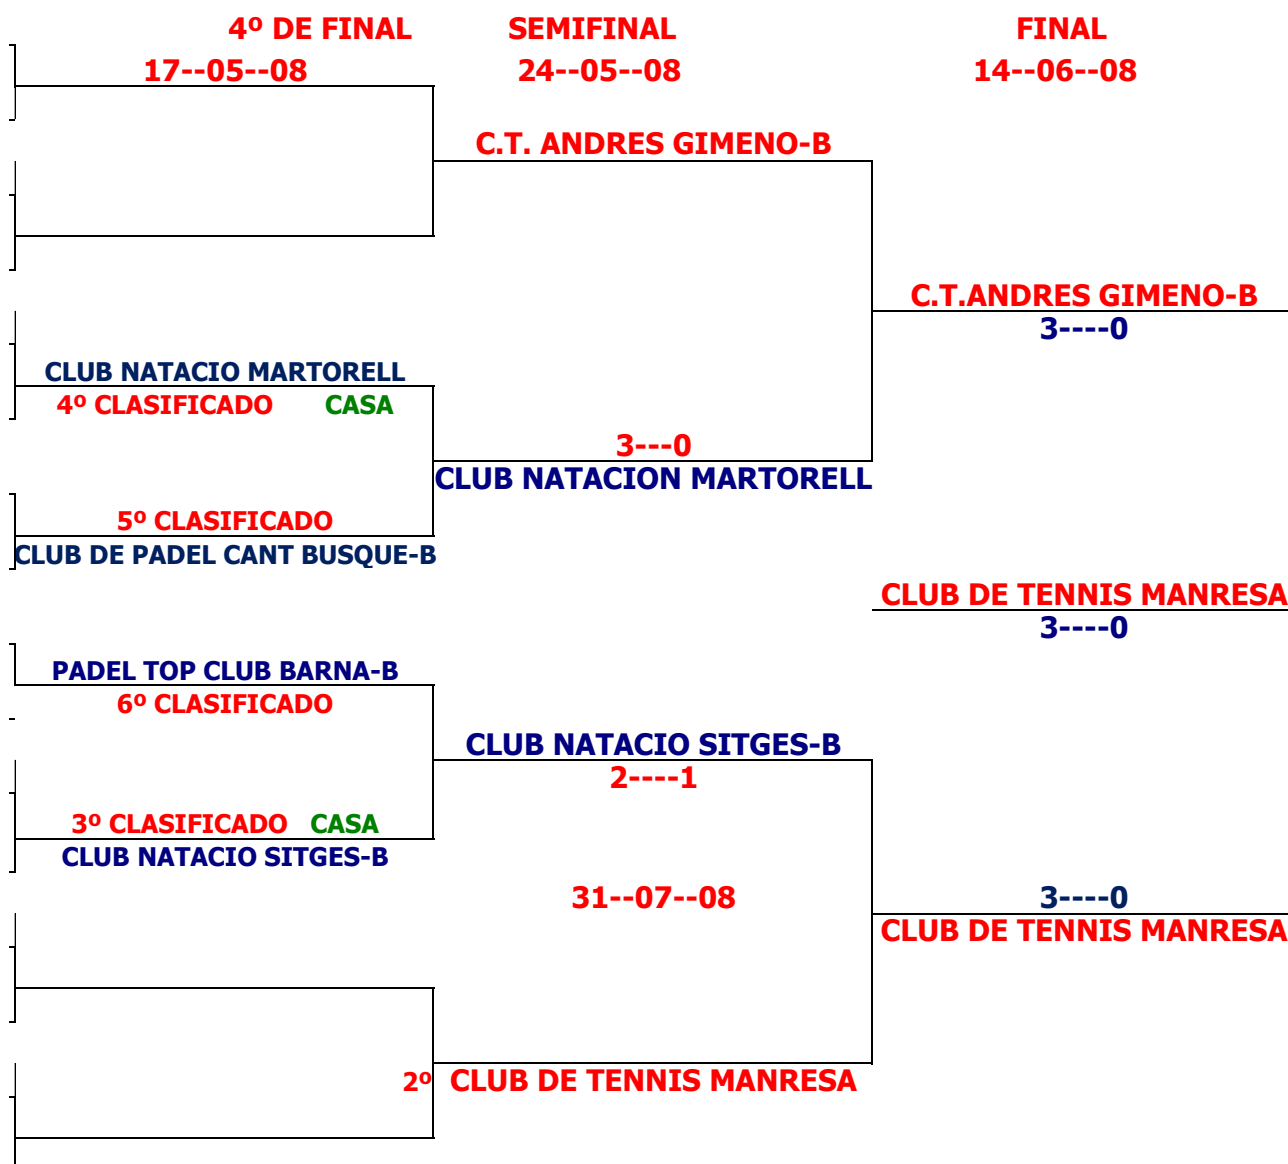

**I L·LIGA CATALANA DE PADEL
CATEGORIA+18-B MASCULINO**

Jutge Àrbitre
CARLOS PUNZANO

www.lligacatalanaibaixilobregat.com

Lliga Baix Llobregat

CLASSIFICACIÓ I LLIGA CATALANA DE PÀDEL MASCULÍ + 18 B

LOC	EQUIPS	P/J	P/G	P/P	PUNT	DIF
1	CLUB DE TENIS GIMENO-B	12	9	3	30	+21
2	CLUB DE TENNIS MANRESA-B	12	9	3	30	+19
3	CLUB NATACIO SITGES-B	12	8	4	28	+11
4	CLUB NATACIÓ MARTORELL	12	5	7	22	+03
5	CLUB DE PÀDEL CAN BUSQUE-B	12	4	8	20	-10
6	PÀDEL TOP CLUB BARNA-B	12	4	8	20	-14
7	CLUB TENIS ST. ANDREU DE LA BARCA-B	12	0	12	12	-25

CLASIFICACIN FINAL RESULTATS

7ª JORNADA 1ª VUELTA 02 /02/08 12ª JORNADA 2ª VUELTA 10/05/08

CLUB TENNIS MANRESA-B	2	1	CLUB NATACIO MARTORELL	1	1
CLUB PADEL CAN BUSQUE-B	0	3	CLUB NATACIO SITGES-B	1	1
CLUB DE TENNIS GIMENO-B	3	0	C.T.SANT ANDREU BARCA-B	1	1
PADEL TOP CLUB BARNA-B			DESCANSA		

6ª JORNADA 1ª VUELTA 26/01/07 13ª JORNADA 2ª VUELTA 26/04/08

CLUB NATACIO SITGES-B	0	3	CLUB DE TENNIS GIMENO-B	0	3
CLUB NATACIO MARTORELL	3	0	CLUB PADEL CAN BUSQUE-B	1	2
CLUB TENNIS MANRESA-B	3	0	PADEL TOP CLUB BARNA-B	3	0
C.T.SANT ANDREU BARCA-B			DESCANSA		