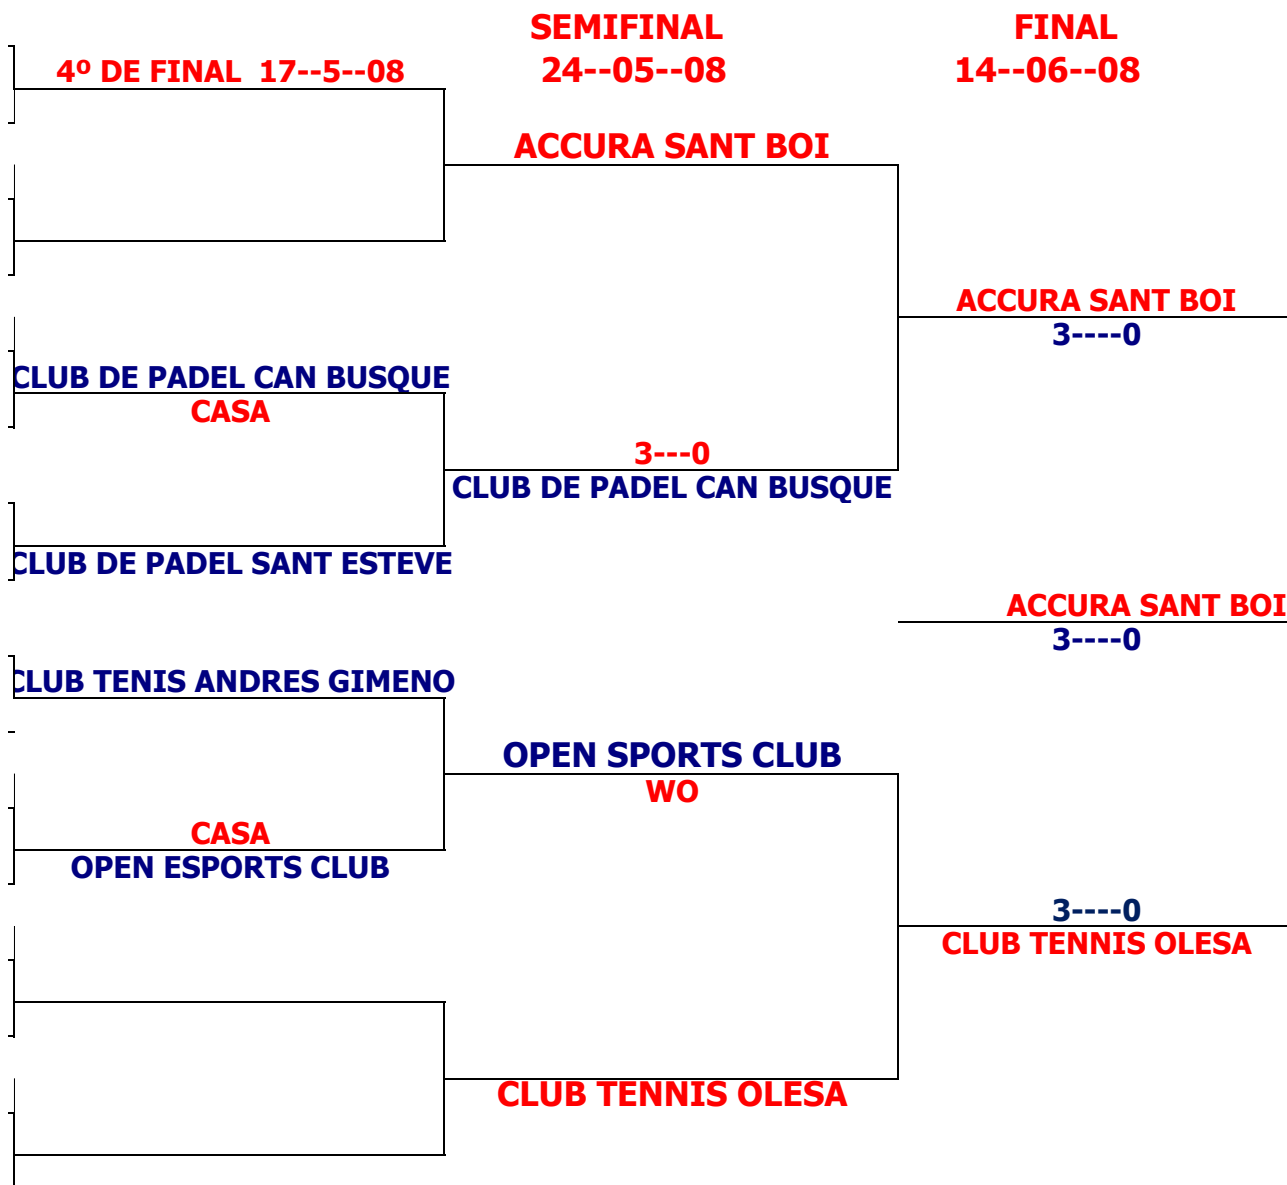

**L LIGACATALANA DE PADEL
CATEGORIA +18 FEMENINO**

Jutge Arbitre
CARLOS PUNZANO
www.lligacatalanaibaixllobregat.com

Lliga Baix Llobregat

CLASSIFICACIÓ I LLIGA CATALANA DE PÀDEL FEMENÍ +18

LLOC	EQUIPS	P/J	P/G	P/P	PUNT	DIF
1	ACCURA SANT BOI	10	10	0	30	+21
2	CLUB TENNIS OLESA	10	6	4	22	+07
3	OPEN SPORT CLUB	10	6	4	22	+05
4	CLUB DE PÀDEL CAN BUSQUE	10	6	4	22	+02
5	CLUB DE PÀDEL SANT ESTEVE	10	2	8	14	-20
6	CLUB DE TENIS ANDRES GIMENO	0	0	0	0	0
7	DESCALIFICADO POR TRES WO					

RESULTATS

CLASIFICACION FINAL

5ª JORNADA 1ª VUELTA 02/02/08 10ª JORNADA 2º VUELTA 19/04/08

CLUB DE PADEL CAN BUSQUE	2	1	CLUB TENNIS OLESA	0	3
ACCURA SANT BOI	1	2	CLUB TENNIS ANDRES GIMENO	3	0
CLUB DE PADEL SANT ESTEVE	0	3	OPEN SPORTS CLUB	0	3