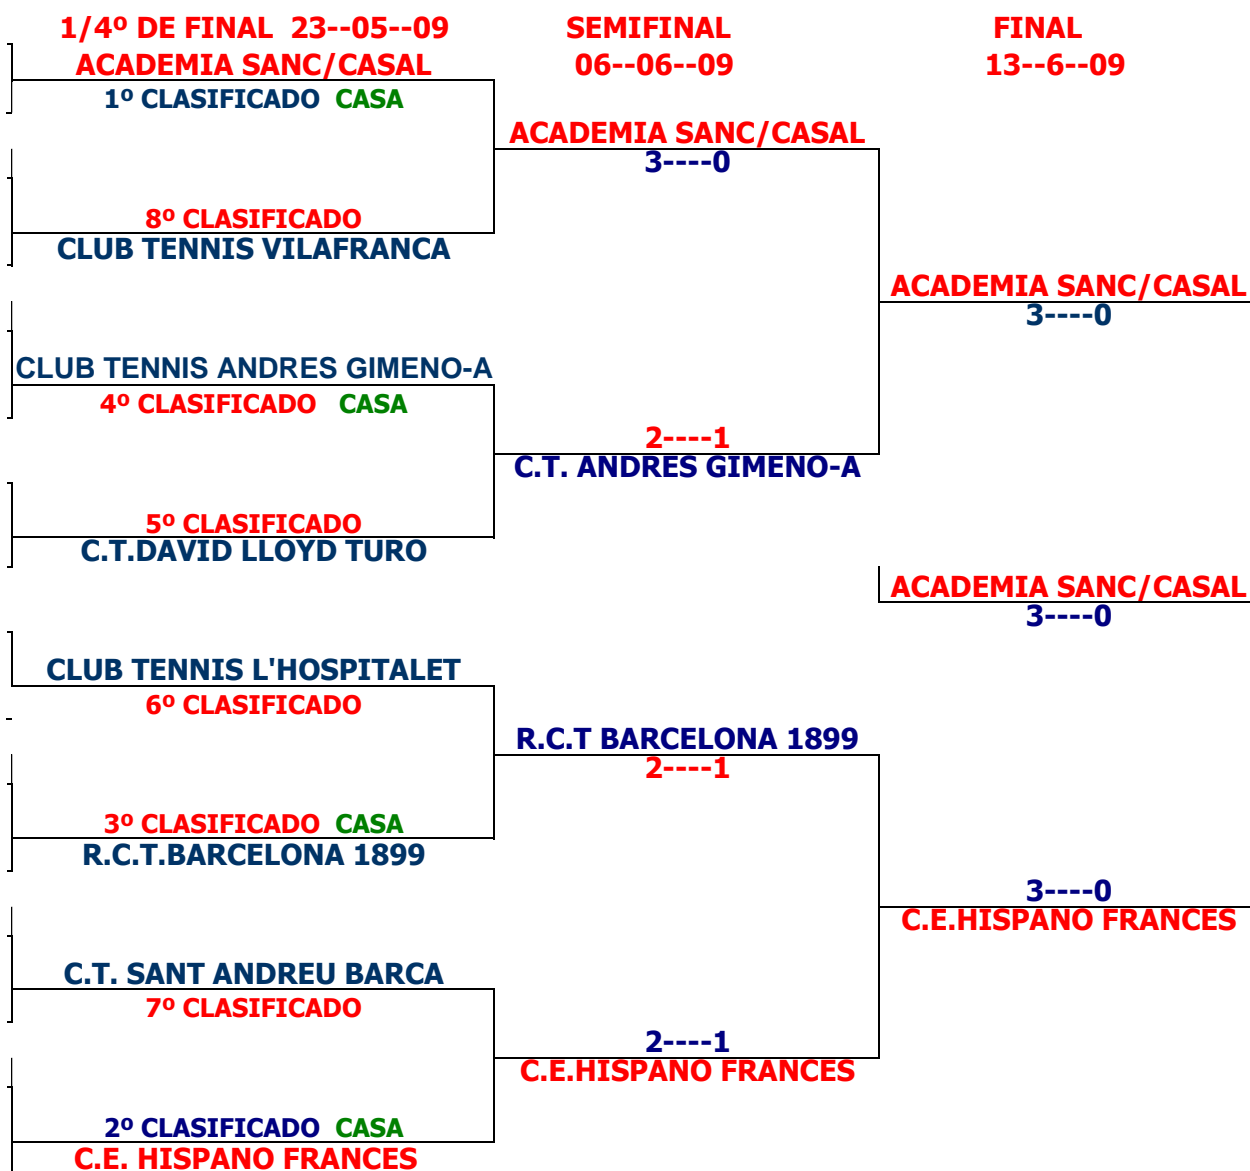

**VIII LLIGA CATALANA DE TENNIS  
XIV LLIGA BAIX LLOBREGAT I BARCELONES  
CATEGORIA +25 FEMENINO**

Jutge Arbitre  
**CARLOS PUNZANO**